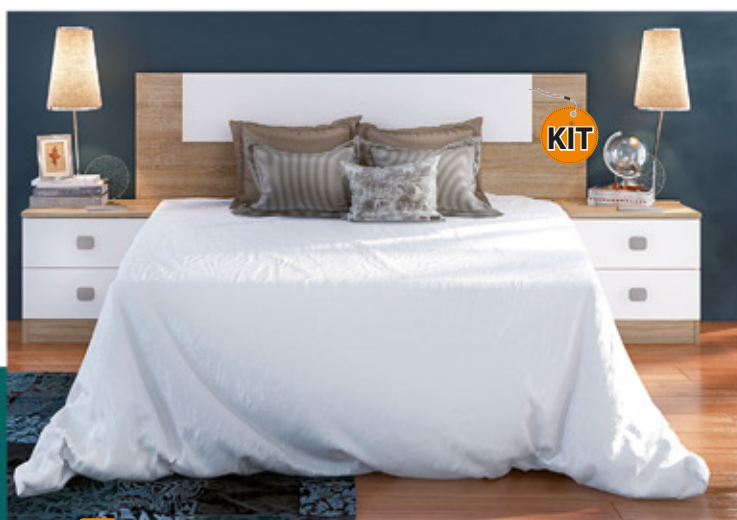

128
Compacto
72x199x98

Estante de 200
Cambrián-blanco

130 Dormitorio Juvenil.
Cambrián-blanco

127 Cabezal de 160x45
+ 2 mesitas 44x44x34
Cambrián-blanco **164€**