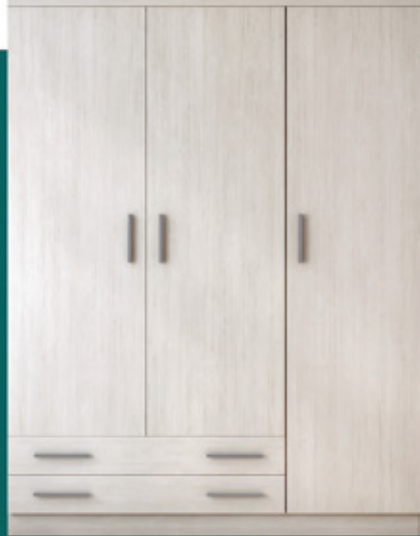

60-Sinfonier 107x50x36 **143€**

59-Cabecero 160x103 **128€**

57 Armario 3 p.
198x148x52
Color: Cambrián,
blanco, tíbet o walnut
409€