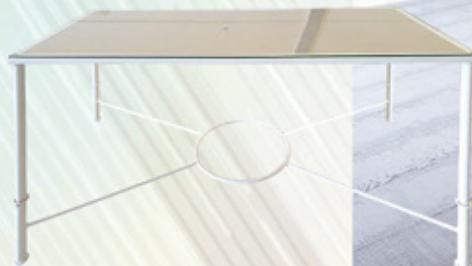

**389€**

**83** Mesa forja 120x70. Dos alturas con tablero y cristal Negro ó Blanco

**164€**

**88** Conjunto compuesto por: Mesa de 120x80x75 +6 Sillas 98x41x52

**KIT**  
**267€**

**89** Colchón núcleo HR alta densidad. Altura 24 cm. Acolchado con tejido Stretch silver tex en ambas caras. Visco+soft+fibra tacto pluma en las dos caras. Platabanda tejido chigaco liso