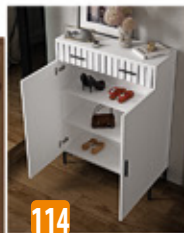

114
Zapatero 2p.+1c
115x80x33
Colores: Blanco,
ó amazonas
238€