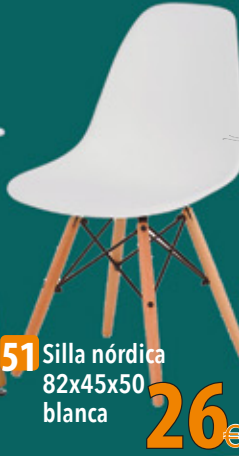

**51** Silla nórdica  
82x45x50  
blanca  
**26€**

**47** Balancín cerezo  
Tap. beige  
111x60x67  
**188€**

**48** Mesa TV  
2p abatibles  
175x48x35  
blanco  
**146€**

**41** Sillón cerezo  
Tap. Beige  
102x54x48  
**135€**